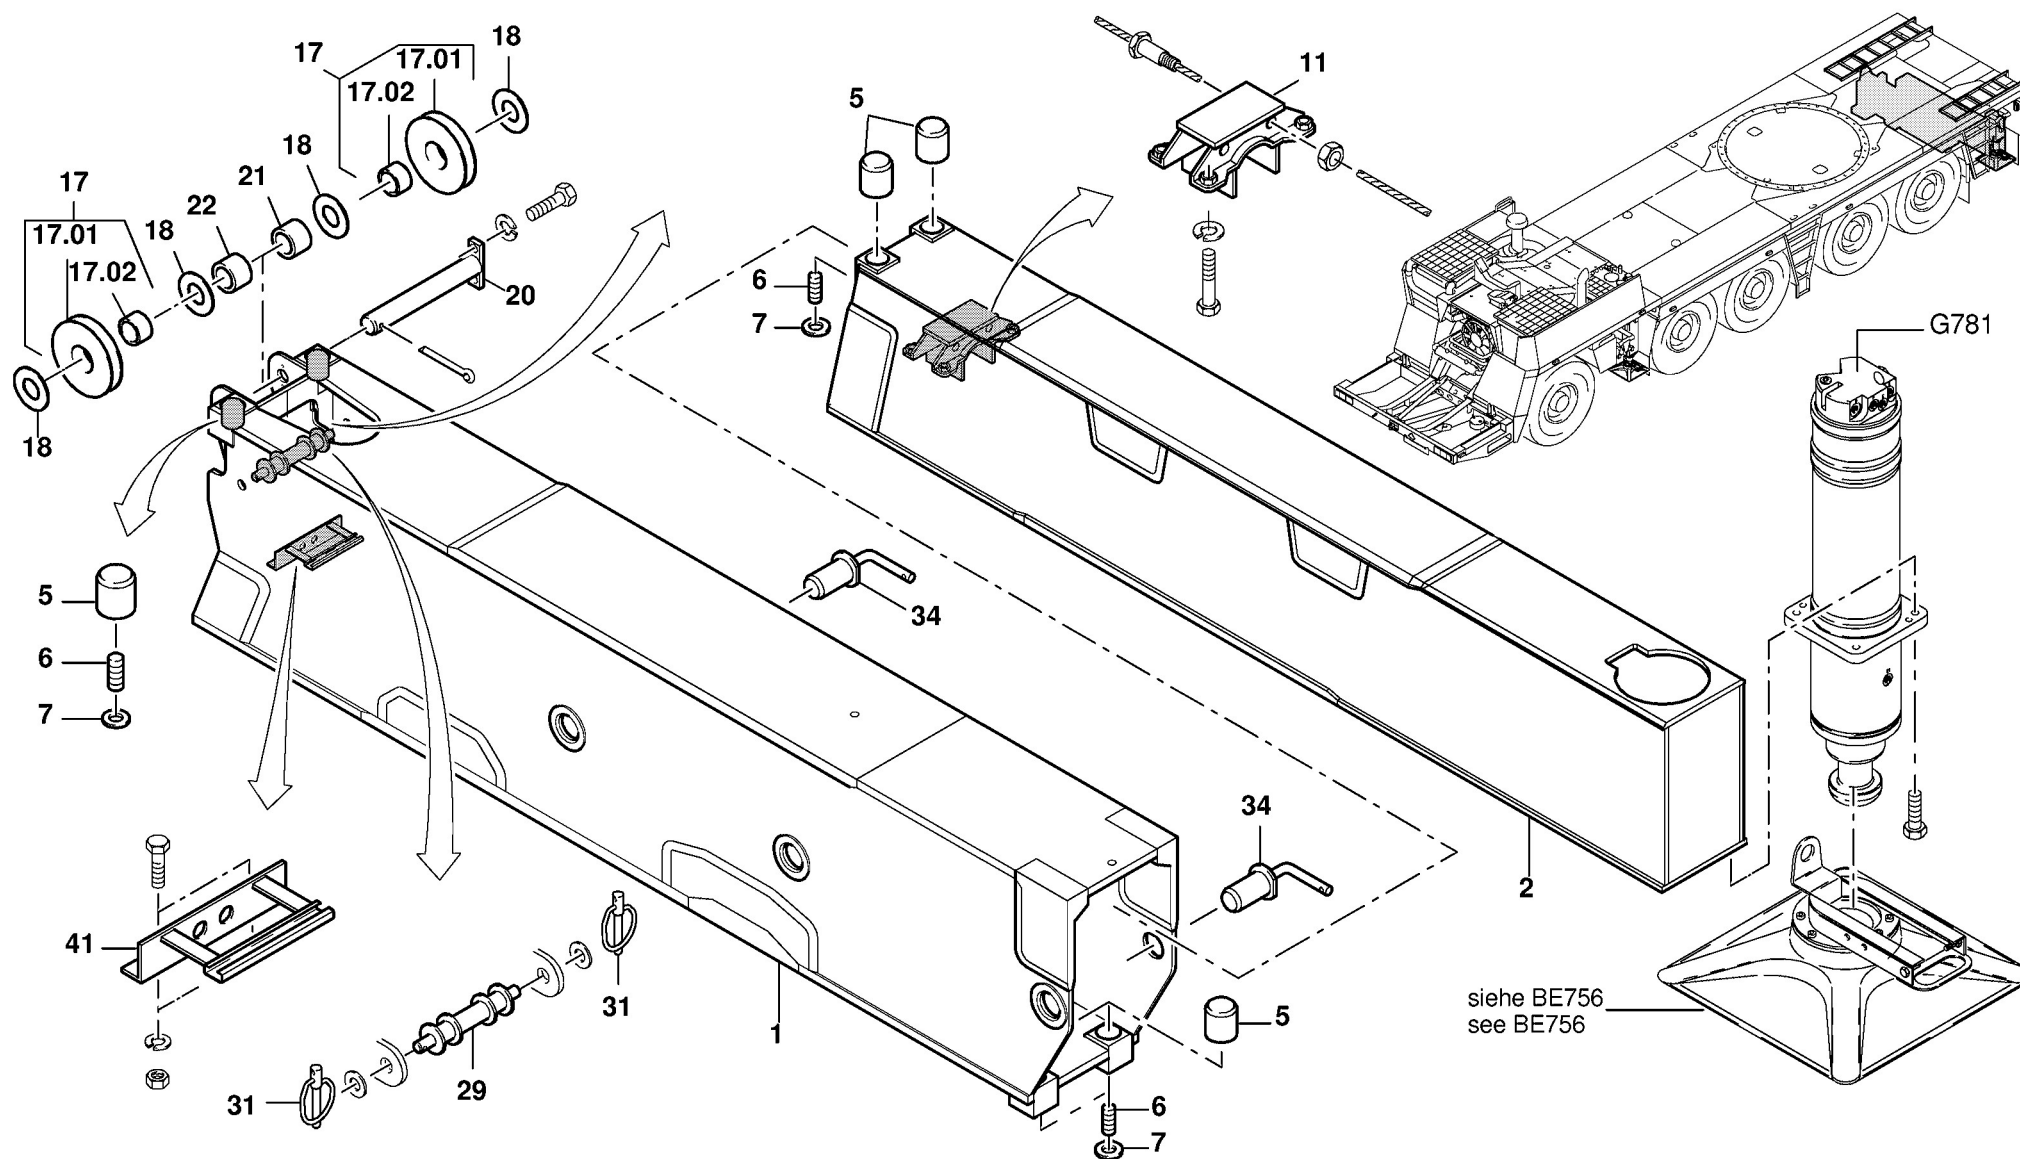

GROVE
ABSTUETZUNG HINTEN
REAR OUTRIGGERS

 BILDТАFEL
 PICTORIAL DISPLAY

11.02

3011319-ETL K

1/2

GMK 5200
BE 505
G 460

GROVE

ABSTUETZUNG HINTEN
 REAR OUTRIGGERS

BILDTAFEL
 PICTORIAL DISPLAY

11.02

3011319-ETL K

2/2

GMK 5200
BE 505
G 460